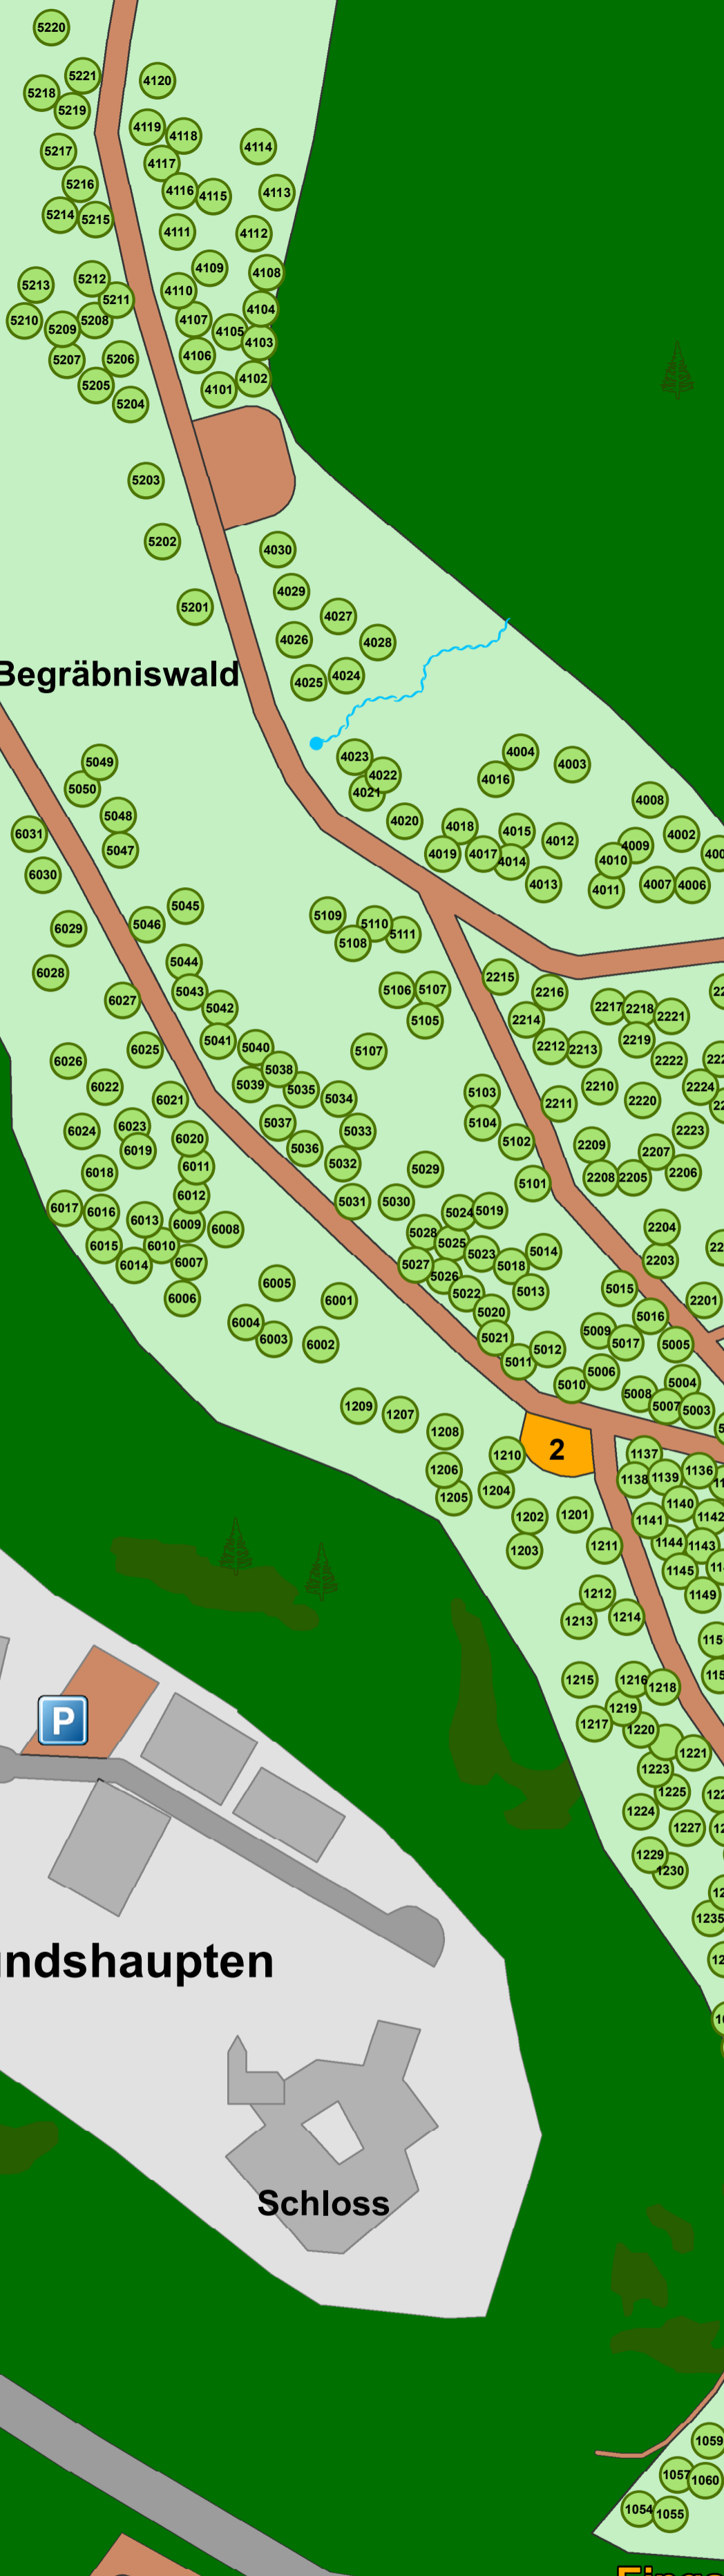

FRIEDLEITE
BEGRÄBNISWALD HUNDSHAUPTEN

- | | | | |
|---|----------|-------------------|--------------|
| Bestattungsbäum | Straße | Informationstafel | Quelle |
| Begräbniswald aktiver Bereich | Hauptweg | Parkplatz | Gastronomie |
| Andachtsplatz 1 u. 2 | Fußweg | E-Tankstelle | Toiletten |
| Historische Ruhestätte der Familie v. Pölnitz | | Felsen | Wildparkzaun |

Begräbniswald

Hundshaupten

Schloss

Eingang

öffentlich

Kasse

Wildpark
Hundshaupten

2